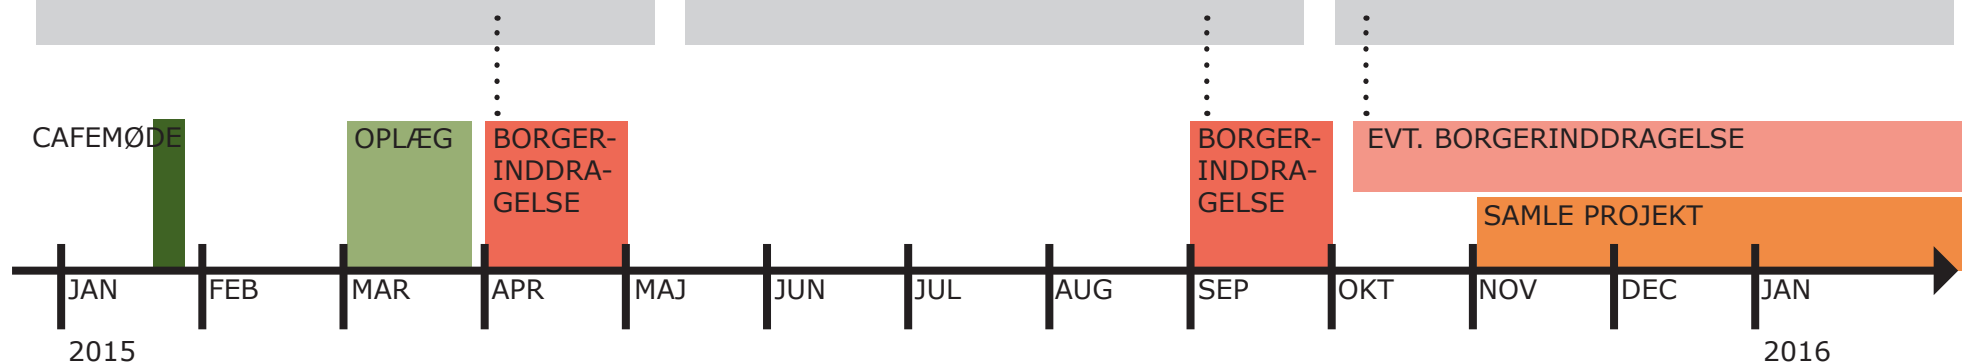

Liv og Limfjordslandskab i Nordfjends - Tidsplan

SKIVEKOMMUNE

1

**Borgerinddragelse
i april**

'Aktivitetsuge'

**2 aftenworkshops
Med kig på hele
Nordfjends**

2

**Borgerinddragelse
i forbindelse med
Kommuneplanen**

'Landsbykonferencer'

3

**Samskabelse
i arbejdsgrupper**

Den 26. marts 2015

Liv og Limfjordslandskab i Nordfjends

SKIVEKOMMUNE

Aktivitetsuge:

1. Workshop 13. april