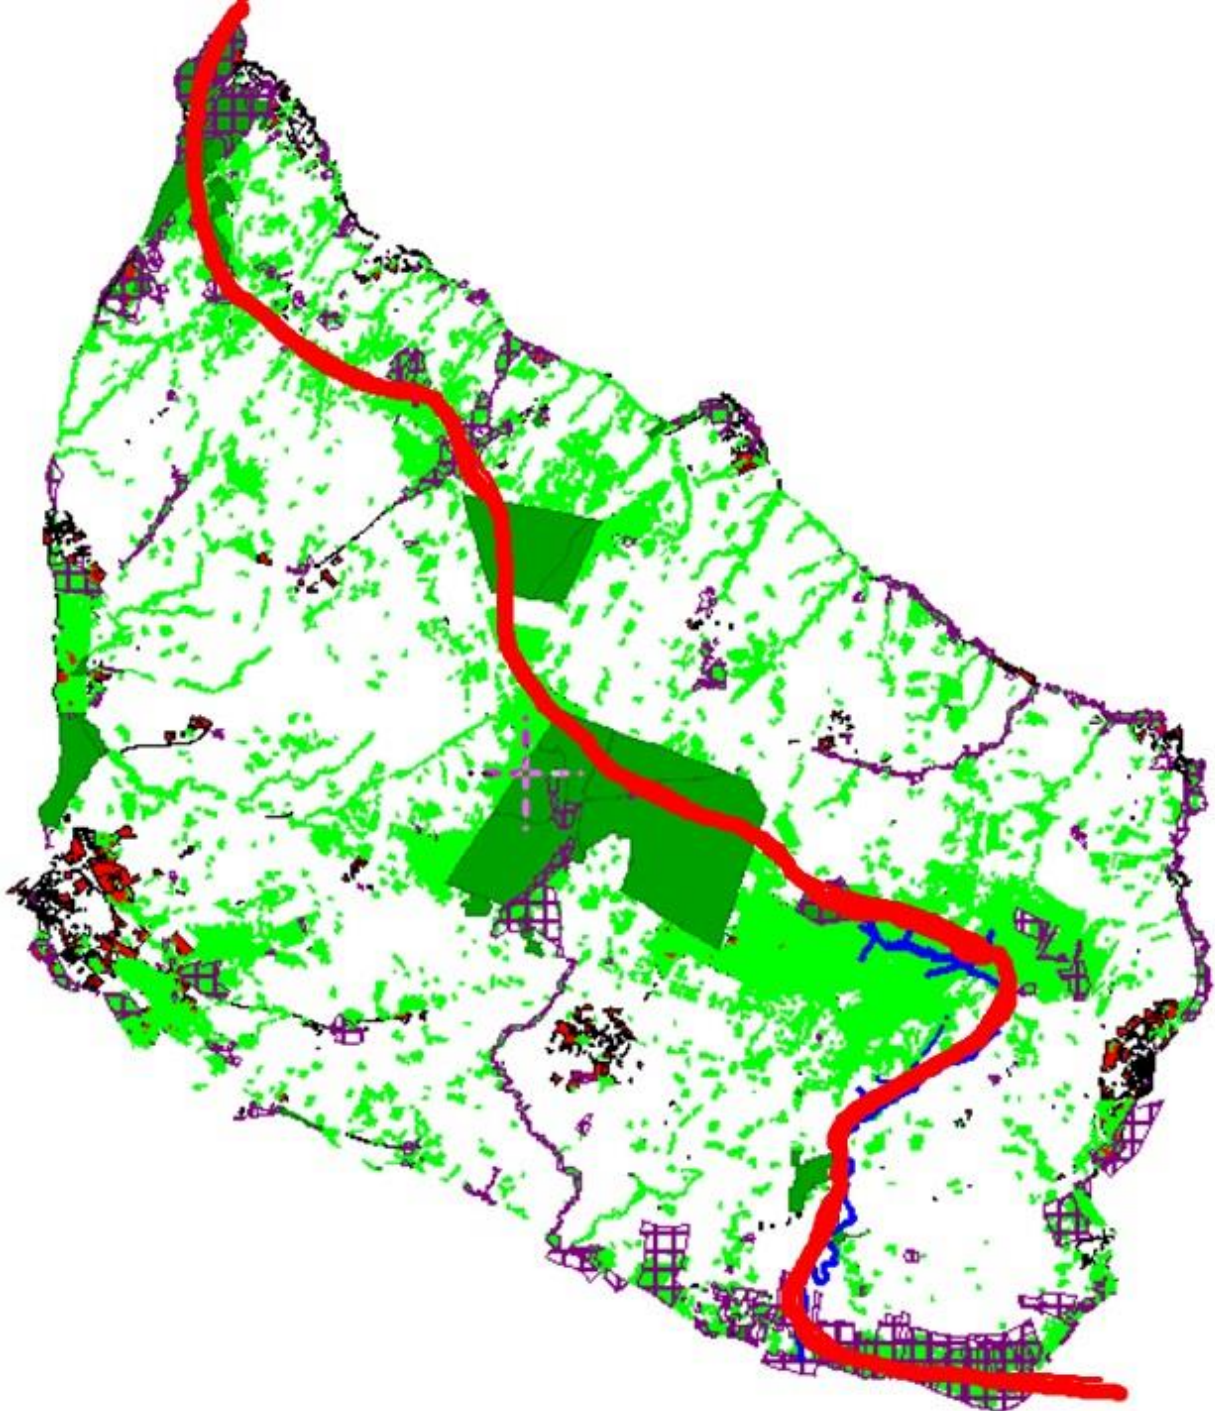

# HVA' NU LILLE DU

Temadag naturen i landskabet 18. november 2015

**BORNHOLMS**  
R E G I O N S K O M M U N E

# **LINJER I LANDSKABET**

OPLEVELESSTIEN I AAKIRKEBY

FORKASTNING

LÆSÅ OG GRØDBY Å

UNIKKE STEDER