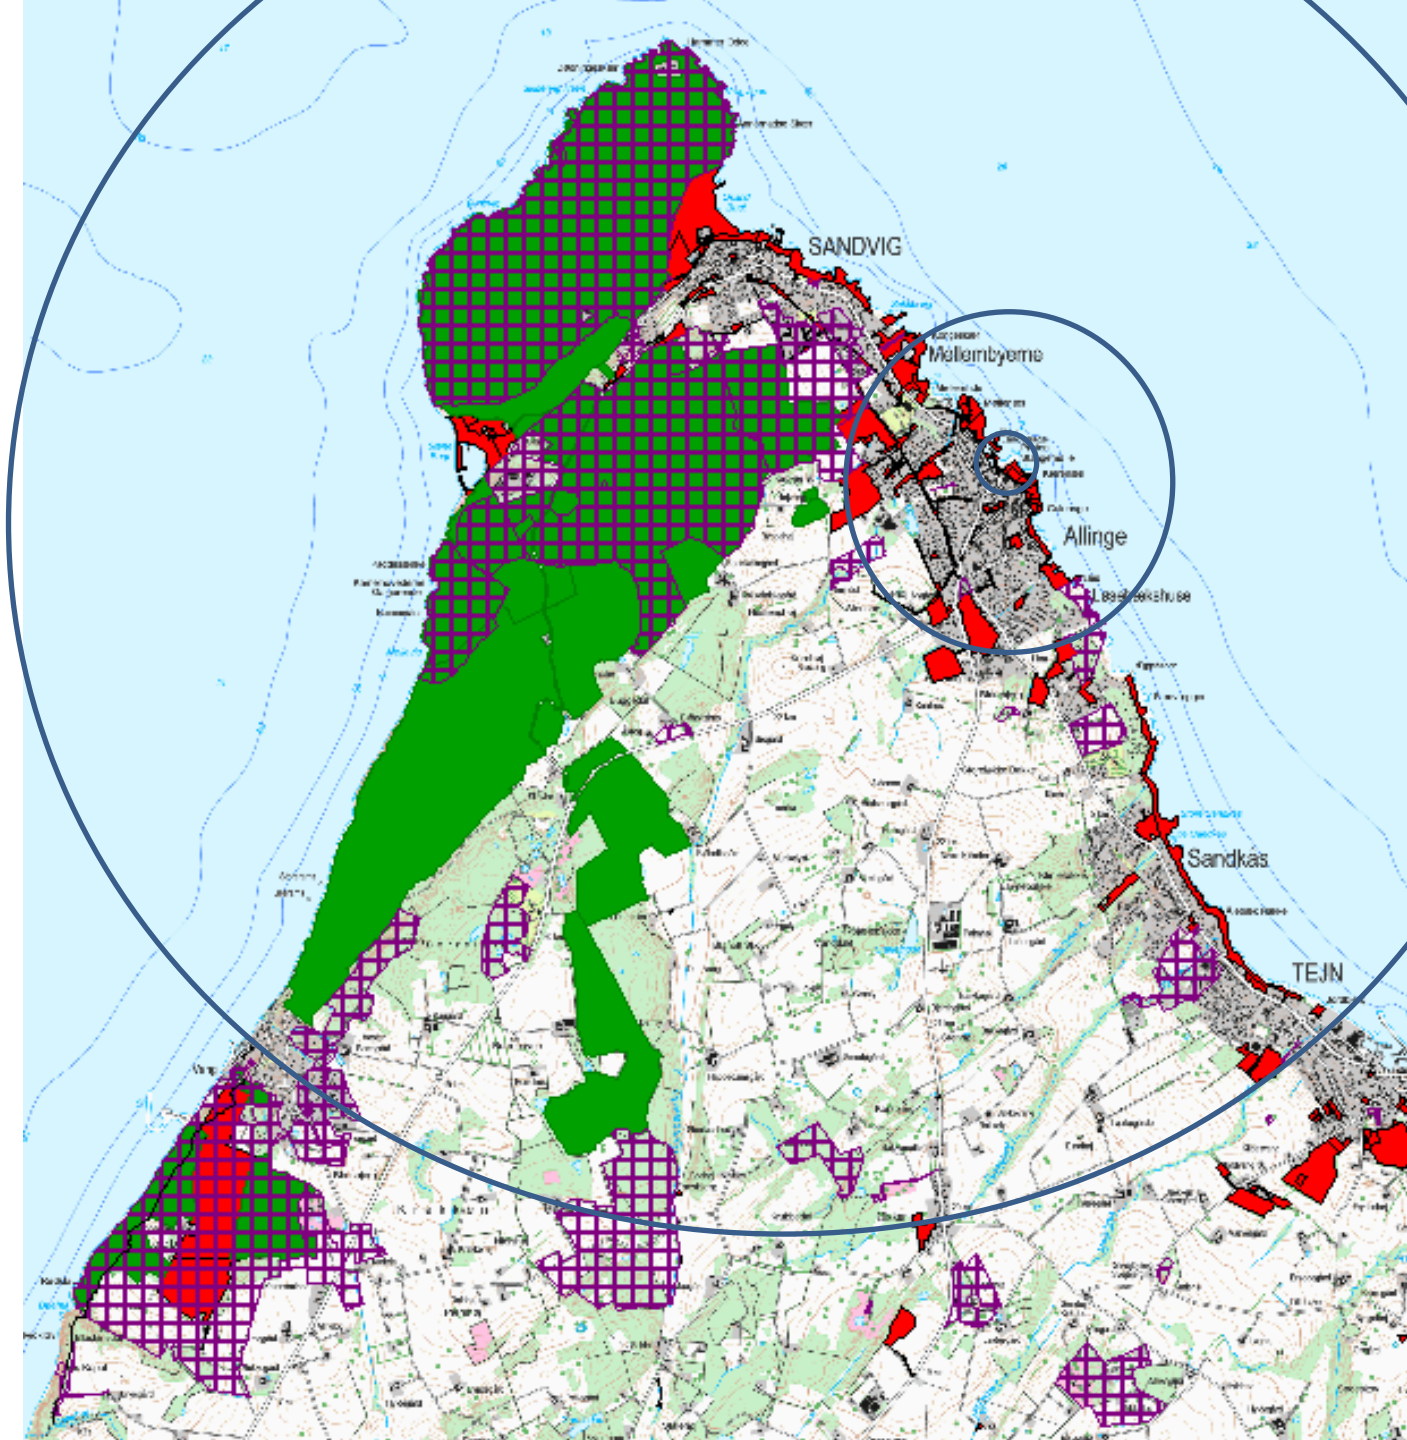

# HVA' NU LILLE DU

Temadag naturen i landskabet 18. november 2015

**BORNHOLMS**  
R E G I O N S K O M M U N E

# **LINJER I LANDSKABET**

OPLEVELESSTIEN I AAKIRKEBY

FORKASTNING

LÆSÅ OG GRØDBY Å

UNIKKE STEDER