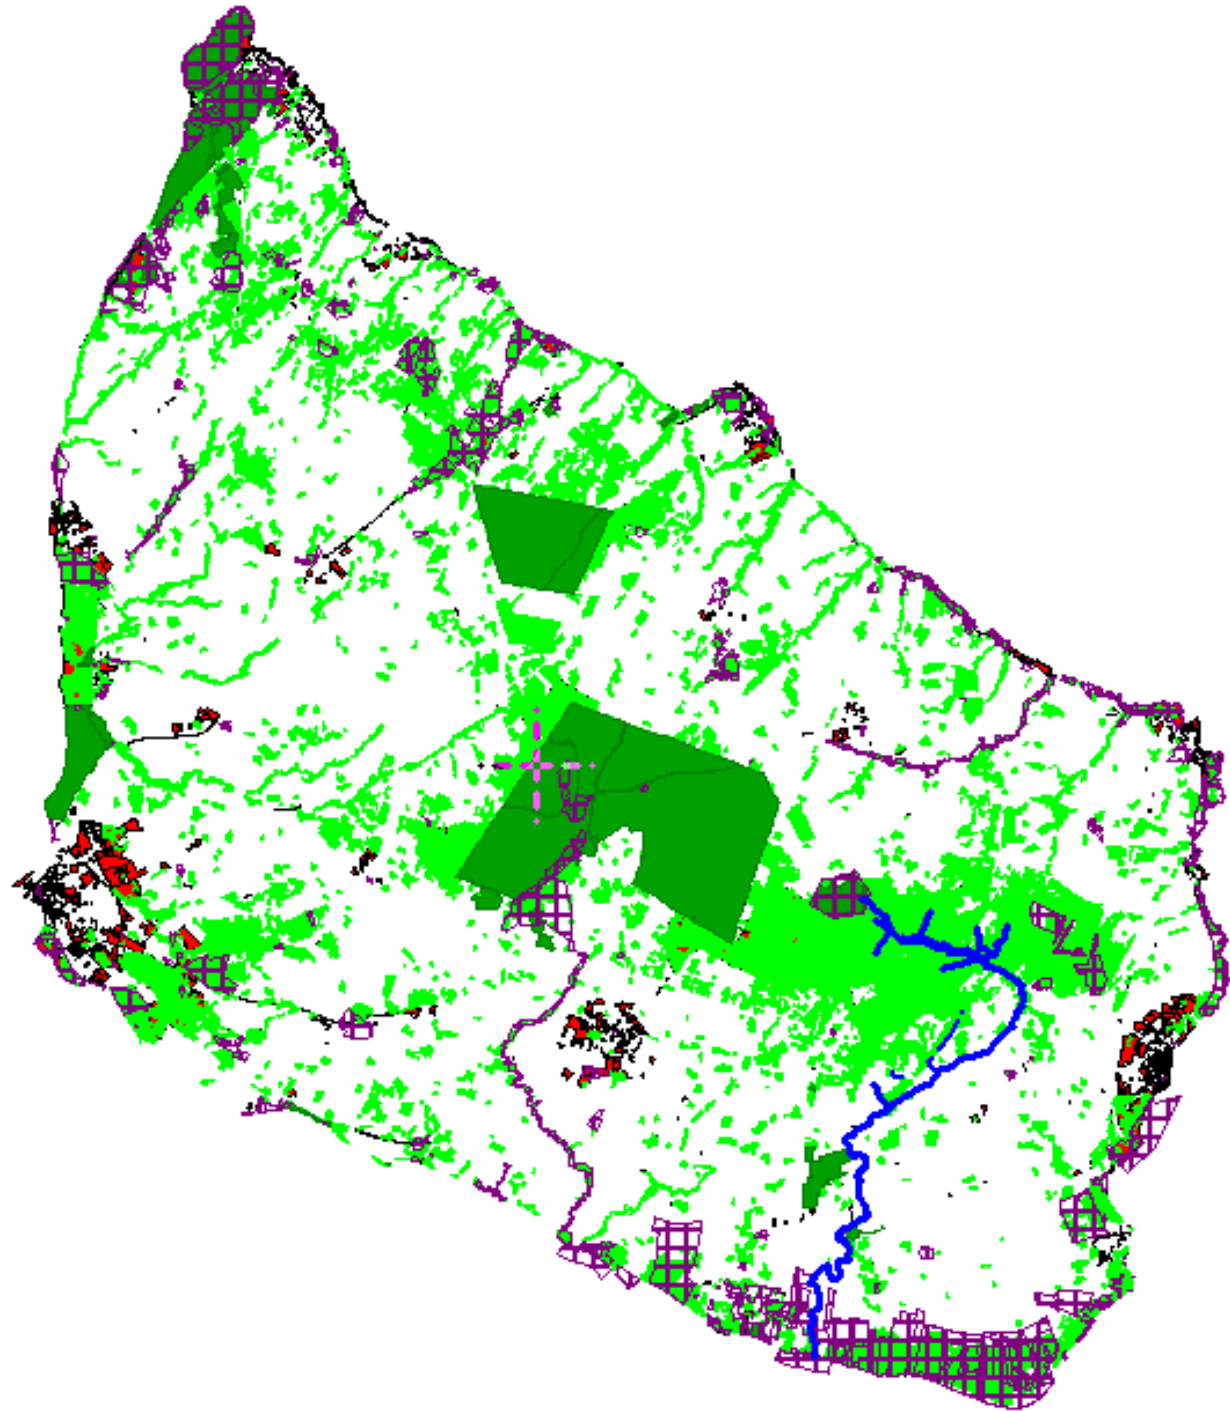

# HVA' NU LILLE DU

Temadag naturen i landskabet 18. november 2015

**BORNHOLMS**  
R E G I O N S K O M M U N E

# **LINJER I LANDSKABET**

OPLEVELESSTIEN I AAKIRKEBY

FORKASTNING

LÆSÅ OG GRØDBY Å

UNIKKE STEDER